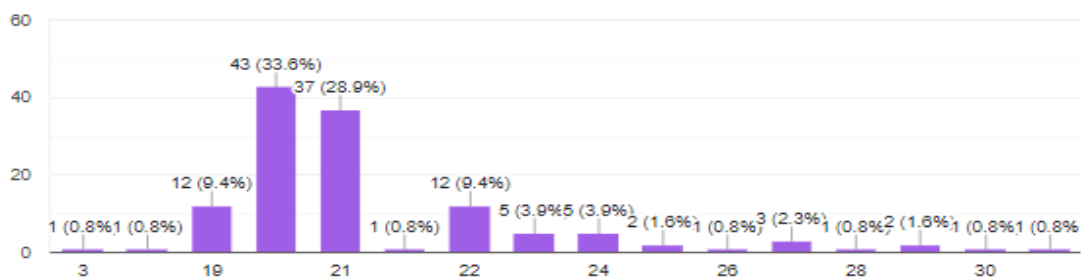

A) Please confirm this is the first and only time you answer this survey. कृपया याची खात्री करा की, तुम्ही याचे सर्वेक्षण प्रथम करित आहात ? [Copy](#)

128 responses

B) Age (वय)

[Copy](#)

128 responses

C) College Name (महाविद्यालयाचे नाव)