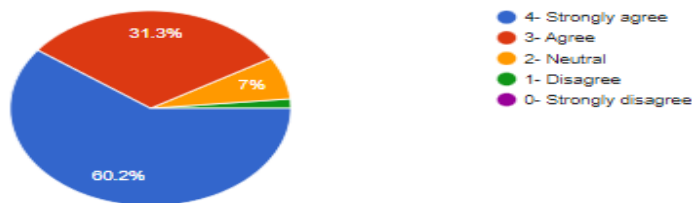

Dr. D.N. Kare
Dr.D.N.Kare
Principal
Arts & Commerce College
Khedgaon, Tal.Dindori(Nashik)