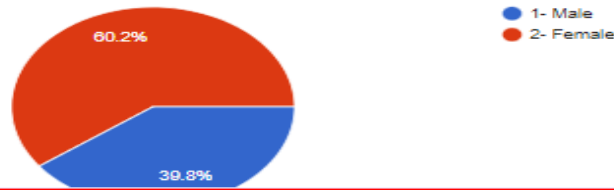

C) College Name (महाविद्यालयाचे नाव)

128 responses

Arts and commerce college khedgoan
Arts commerce and science college khedgoan
Arts commerce and science college khedgaon
Art's and commerce and science clg Khedgaon
Arts Commerce and Science College khedgaon
Arts, commerce and science college khedgaon
Arts,commerce & science college khedgaon
Art commerce and science college khedgoan
MVP'S Arts and Commerce College,Khedgaon

D) Gender (लिंग)

128 responses

[Copy](#)

E) What degree program are you pursuing now ? तुम्ही कोणत्या शाखेत शिक्षण घेत आहात ?

128 responses

[Copy](#)