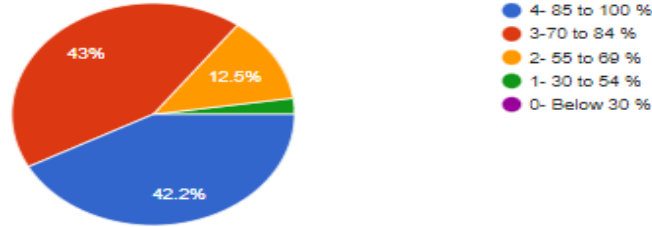

1) How much of the syllabus was covered in the classes? वर्गात किती टक्के अभ्यासक्रम पूर्ण झाला ?

[Copy](#)

128 responses