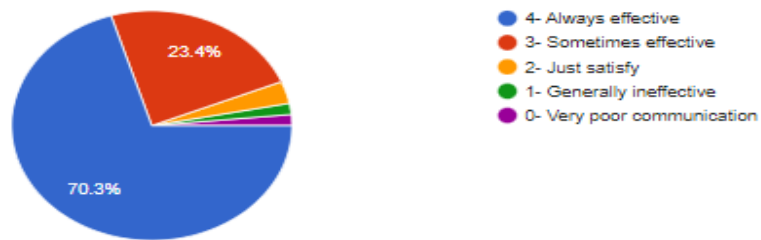

[Copy](#)

128 responses

3)How well were the teachers able to communicate? शिक्षक वर्गात संवाद साधण्यात कितीपत सक्षम आहेत ?

[Copy](#)

128 responses

4) The teacher's approach to teaching can best be described as शिक्षकांच्या शिकवण्याच्या दृष्टिकोनाचे उत्तम वर्णन करता येईल ?