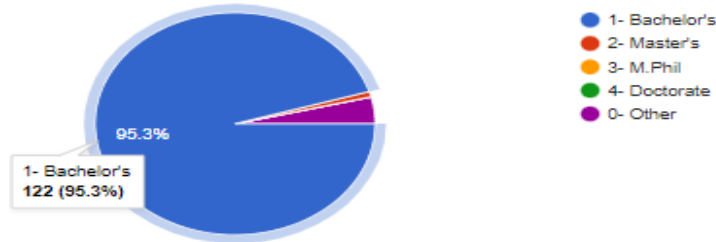

D) Gender (लिंग)

128 responses

[Copy](#)

E) What degree program are you pursuing now ? तुम्ही कोणत्या शाखेत शिक्षण घेत आहात ?

128 responses

[Copy](#)

F) What subject area are you currently pursuing ? तुम्ही सध्या कोणत्या विषय/ प्रोग्रॅम क्षेत्रात शिक्षण घेत आहात?