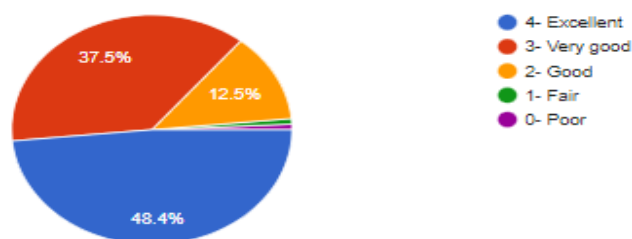

[Copy](#)

128 responses

5) Fairness of e internal evaluation process by the teachers. शिक्षकांद्वारे अंतर्गत मूल्यमापन प्रक्रियेची निष्पक्षता कशी केली जाते ?

[Copy](#)

128 responses

6) Was your performance in assignments discussed with you? तुमच्या कामगिरीची तुमच्या बरोबर चर्चा केली जाते का?