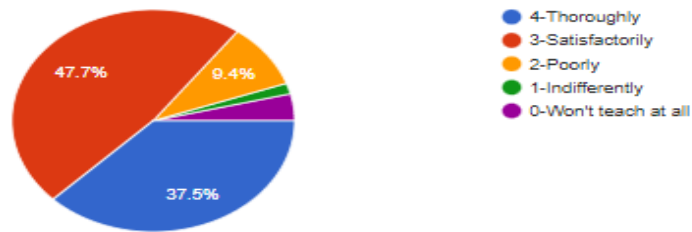

2) How well did the teachers prepare for the classes ? शिक्षक वर्गात कशी तयारी करून येतात ?

[Copy](#)

128 responses