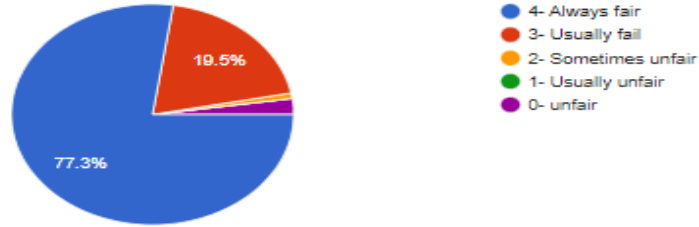

[Copy](#)

128 responses

5) Fairness of e internal evaluation process by the teachers. शिक्षकांद्वारे अंतर्गत मूल्यमापन प्रक्रियेची निष्पक्षता कशी केली जाते ?

[Copy](#)

128 responses

6) Was your performance in assignments discussed with you? तुमच्या कामगिरीची तुमच्या बरोबर चर्चा केली जाते का?