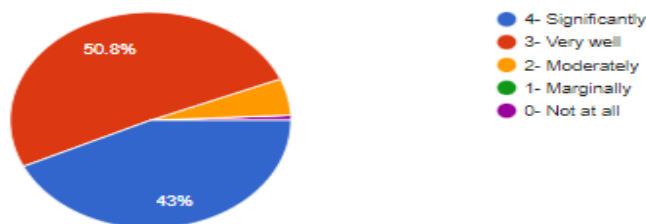

8) The teaching and mentoring process in your institution facilitates you in cognitive, social and emotional growth. आपल्या संस्था / महाविद्यालयामध्ये शिक्षक शिक्षणाच्या बाबतीत संज्ञानात्मक, सामाजिक व भावनात्मक विकास कसा साधतात.

[Copy](#)

128 responses