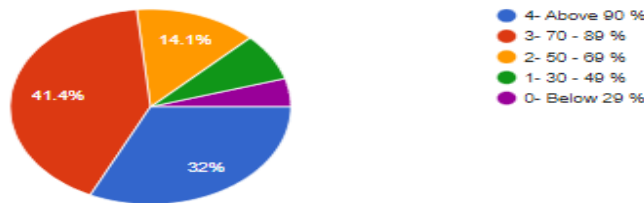

20) The overall quality of teaching - learning process in your institute is very good. एकंदरीत आपल्या संस्था/महाविद्यालयामध्ये अध्यापन व अध्ययन पद्धत चांगली आहे?

[Copy](#)

128 responses