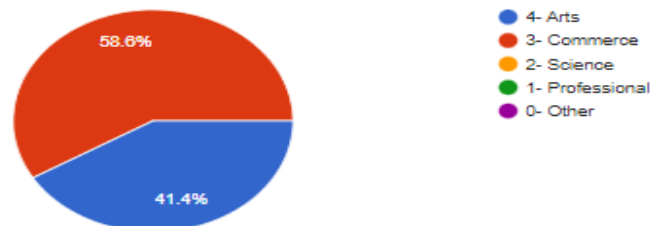

F) What subject area are you currently pursuing ? तुम्ही सध्या कोणत्या विषय/ प्रोग्रॅम क्षेत्रात शिक्षण घेत आहात?

128 responses

[Copy](#)